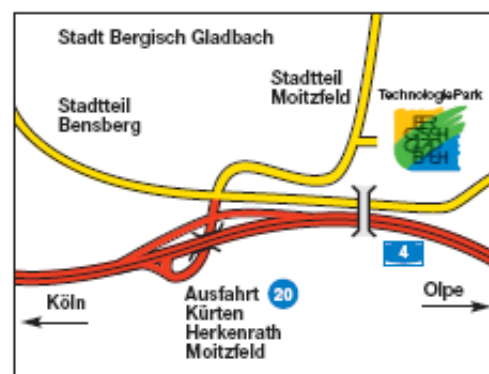

TBG TechnologiePark Bergisch Gladbach
Verwaltungs GmbH
Friedrich-Ebert-Straße
D-51429 Bergisch Gladbach

Telefon (02204) 84-2220
Telefax (02204) 84-2275
e-mail info@tbg.de
internet www.tbg.de